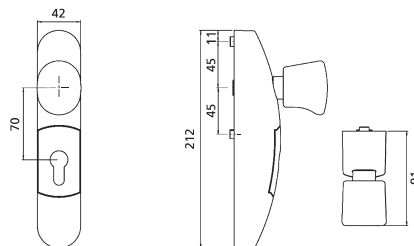

PŘÍSLUŠENSTVÍ

- jednostranná cylindrická půl vložka FAB 29 x 10 mm

PROVEDENÍ VÝROBKU

- stříbrná
- černá
- bílá
- nerez

EN3300
EN3600

PR2E00

EN3000

EN3100