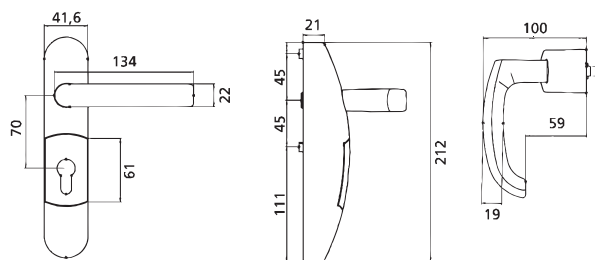

Dokumenty ke stažení po načtení QR kódu.

Popis	Objednáací číslo
EN3000-51-0A STIT PAN.K.-STRIB	286314000015450
EN3000-52-0A STIT PAN.K.-CERNY	286314000015460
EN3000-53-0A STIT PAN.K.-BILY	286314000015470
EN3000-17-0A STIT PAN.K.-NEREZ	286314000015580
EN3100-51-0A STIT PAN.K.-STRIB	286314000015640
EN3100-53-0A STIT PAN.K.-BILY	286314000015660
EN3100-05-0A STIT PAN.K. NEREZ	286314000015870
EN3300-11-0A STIT PAN.K.-STRIB	286314000015480
EN3300-05-0A STIT PAN.K.-CERNY	286314000015490
EN3300-13-0A STIT PAN.K.-BILY	286314000015600

Popis	Objednáací číslo
EN3300-15-0A STIT PAN.K.-NEREZ	SP002373
EN3600-06-0A HR.MADLO-STRIBRNE	SP002247
EN3600-07-0A HR.MADLO-CERNE	SP002248
EN3600-08-0A HR.MADLO-BILE	SP002249
EN3600-09-0A STIT MADLO NEREZ	SP002560
PR2E00-28-0A OTOCNA KLIKA STRI	286314000013320
PR2E00-29-0A OTOCNA KLIKA CERN	286314000013330
PR2E00-30-0A OTOCNA KLIKA BILA	286314000013340
EN2900-01-0A STIT PAN.K.-STRIB	286314000011110
EN2900-03-0A STIT PAN.K.-BILY	286314000011130