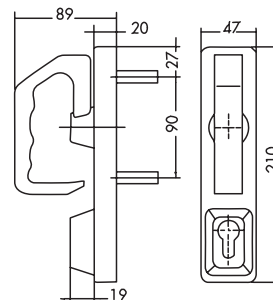

Vnější štíty FAB

POPIS VÝROBKU

- vnější štít pro povrchové panikové kování řady FAB89 a Europad 8989
- použití pro dveře o šířce 30–70 mm
- zamknutí: vnější štít se zamyká klíčem. Klika je volná do 45° bez otevření dveří.
- funkce proti vandalismu: pokud je vynaložena abnormální síla nebo pokud je použito hrubé násilí na kliku (> 45 Nm), klika proklouzne. Tato funkce zamezí otevření dveří i když vnější štít vypadá již nefunkčně.
- obnovení chodu vnějšího štítu: pro vrácení do funkčního stavu vraťte kliku do správné pozice, po odemčení je možné standardní otevření dveří

PŘÍSLUŠENSTVÍ

- jednostranná cylindrická půl vložka FAB 29 x 10 mm

PROVEDENÍ VÝROBKU

- stříbrná
- černá
- bílá
- nerez

EN3300
EN3600

PR2E00

EN3000

EN3100

EN2900

Dokumenty ke stažení po načtení QR kódu.

Popis	Objednáací číslo
EN3000-51-0A STIT PAN.K.-STRIB	286314000015450
EN3000-52-0A STIT PAN.K.-CERNY	286314000015460
EN3000-53-0A STIT PAN.K.-BILY	286314000015470
EN3000-17-0A STIT PAN.K.-NEREZ	286314000015580
EN3100-51-0A STIT PAN.K.-STRIB	286314000015640
EN3100-53-0A STIT PAN.K.-BILY	286314000015660
EN3100-05-0A STIT PAN.K. NEREZ	286314000015870
EN3300-11-0A STIT PAN.K.-STRIB	286314000015480
EN3300-05-0A STIT PAN.K.-CERNY	286314000015490
EN3300-13-0A STIT PAN.K.-BILY	286314000015600

Popis	Objednáací číslo
EN3300-15-0A STIT PAN.K.-NEREZ	SP002373
EN3600-06-0A HR.MADLO-STRIBRNE	SP002247
EN3600-07-0A HR.MADLO-CERNE	SP002248
EN3600-08-0A HR.MADLO-BILE	SP002249
EN3600-09-0A STIT MADLO NEREZ	SP002560
PR2E00-28-0A OTOCNA KLIKA STRI	286314000013320
PR2E00-29-0A OTOCNA KLIKA CERN	286314000013330
PR2E00-30-0A OTOCNA KLIKA BILA	286314000013340
EN2900-01-0A STIT PAN.K.-STRIB	286314000011110
EN2900-03-0A STIT PAN.K.-BILY	286314000011130